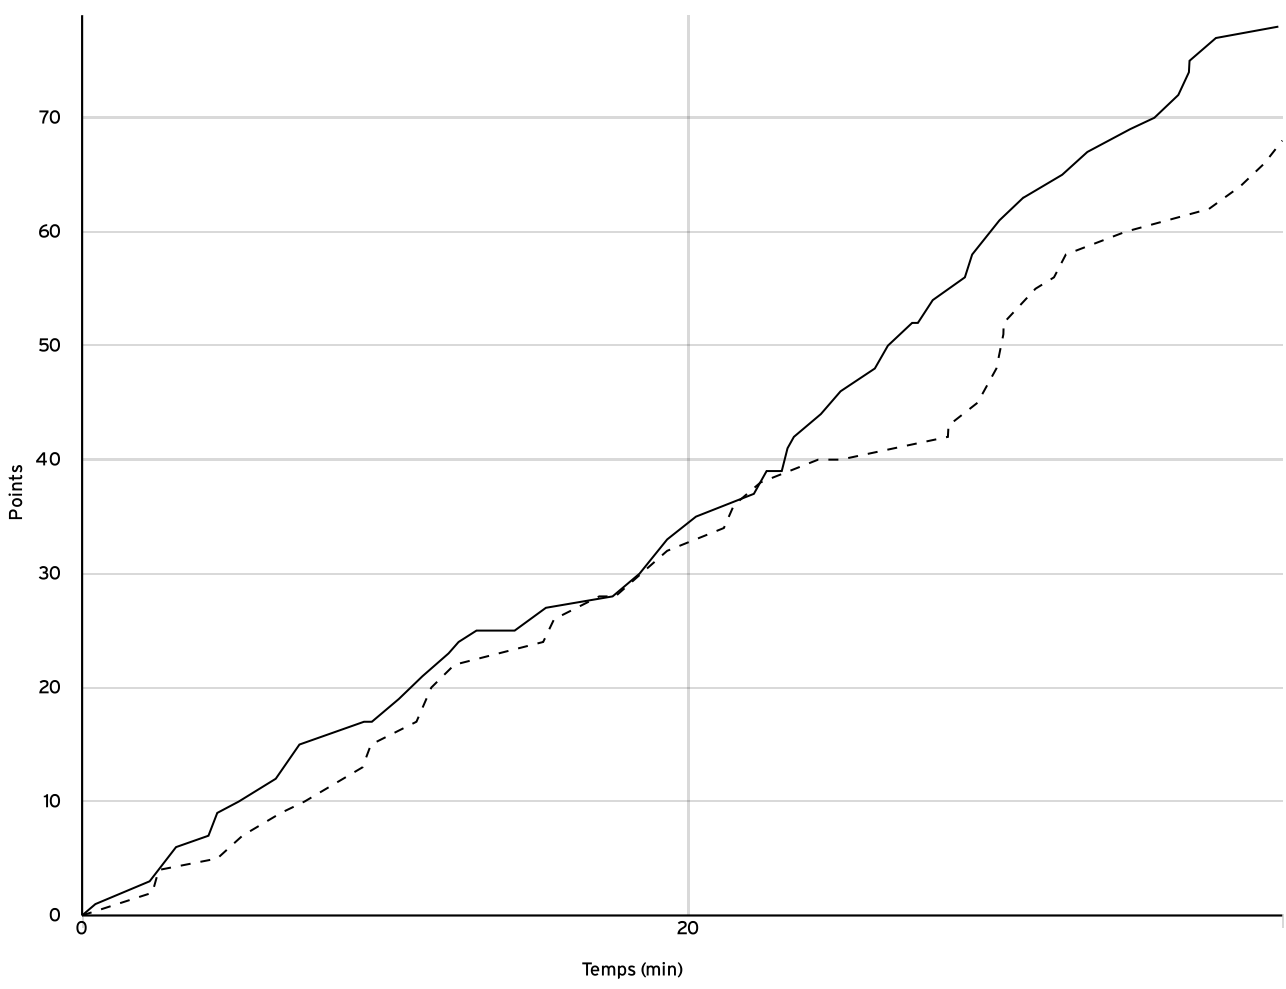

VISITEURS

N° Maillot	NOM Prénom	5 de départ	Tps de jeu	Nb Pts Marqués	Nb Tirs Réussis	3 Pts Réussis	2 Int Réussis	2 Ext Réussis	LF Réussis	Ftes Com
4	DARMON, Hippolyte		13:30	2	0	0	0	0	2	4
5	LANG, Maxime		30:51	21	6	4	1	1	5	5
6	SQUARE, Bafode		25:26	7	3	0	3	0	1	3
7	ANTOINE, Valentin	×	09:42	4	2	0	1	1	0	0
8	ZECRI, Benjamin	×	16:52	2	1	0	0	1	0	1
9	MONTOUT, Florian	×	29:40	18	6	1	5	0	5	3
10	ANDRADE, Nohlan		18:47	2	0	0	0	0	2	4
11	TOUSSAINT, Loonay	×	02:54	2	1	0	0	1	0	0
12	GROSJEAN, Solal		23:29	2	1	0	1	0	0	5
14	JEAN-BAPTISTE, Alexandre	×	28:49	8	3	0	3	0	2	4
Total Équipe			200:00	68	23	5	14	4	17	29
Total Banc				34	10	4	5	1	10	21
Total 5 de Départ				34	13	1	9	3	7	8
Total 1ère Mi-temps				32	0	0	0	0	0	14
Total 2ème Mi-temps				36	0	0	0	0	0	15
Total Prolongation				0	0	0	0	0	0	0
Entraîneur			undefined							0

Régionale masculine seniors - Division 2 RM2	Rencontre N° 102223	Date 04/04/26	Heure 20:00	Lieu PARIS 13E ARRONDISSEMENT	
	Poule B	1 ^{er} arbitre GASSAMA I	2 ^e arbitre WILLIAM H	3 ^e arbitre	

DONNÉES ET RATIOS

Données	LOCAUX	VISITEURS
Avantage maximum	15	2
Série maximum	8	5
Points du banc	34	34
Égalités		2
Durée de l'avantage	10:15	00:22

PROGRESSION DU SCORE

LOCAUX

VISITEURS