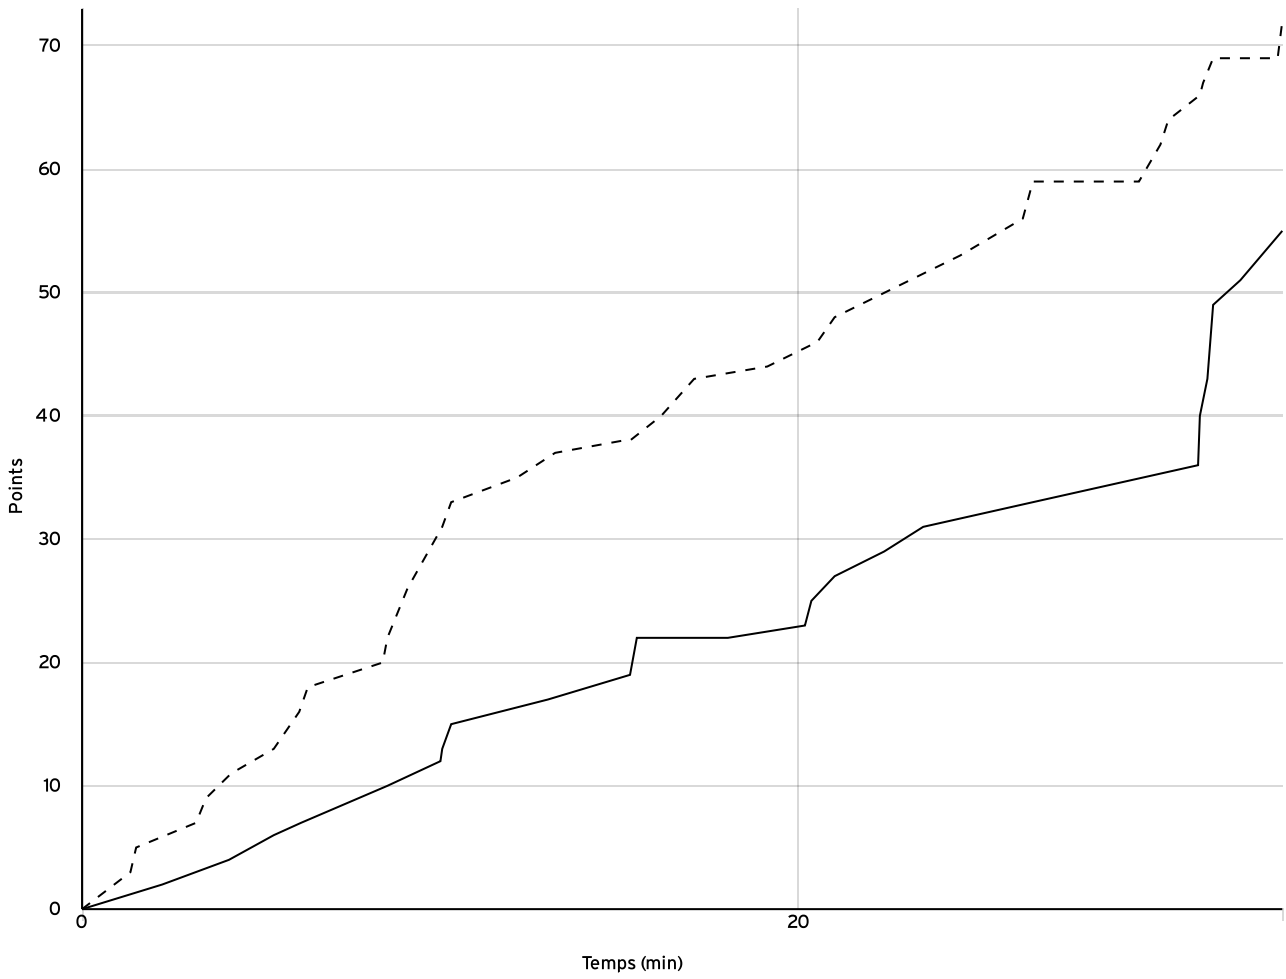

Régionale masculine Vétérans - Division 2 RMVE-2	Rencontre N° 302210	Date 12/04/26	Heure 11:15	Lieu MASSY
	Poule A	1 ^{er} arbitre BALLAIS X	2 ^e arbitre	3 ^e arbitre

DONNÉES ET RATIOS

Données	LOCAUX	VISITEURS
Avantage maximum	0	31
Série maximum	8	8
Points du banc	16	15
Égalités		0
Durée de l'avantage	00:00	17:10

PROGRESSION DU SCORE

LOCAUX

VISITEURS