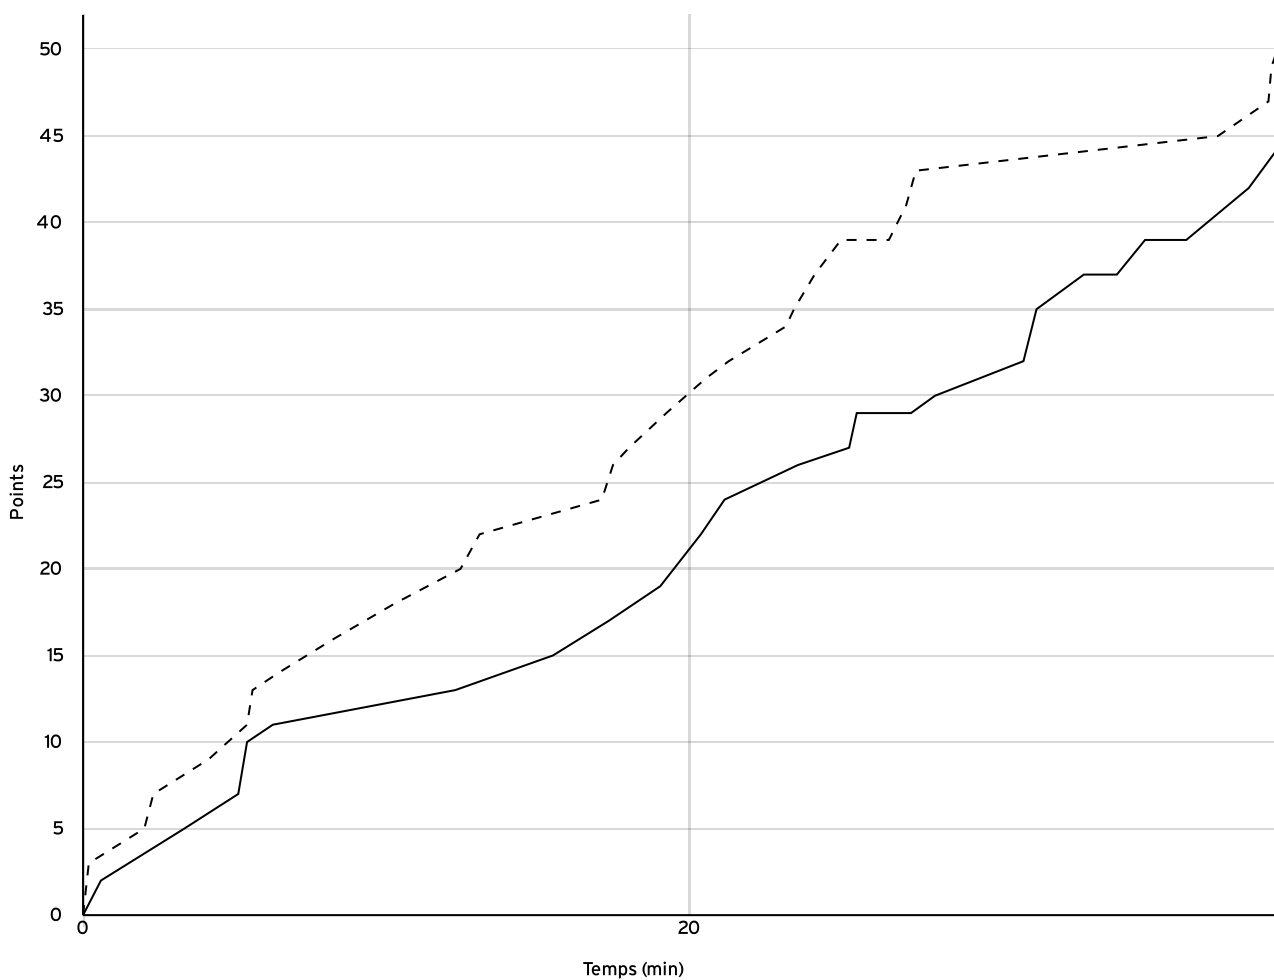

Régionale
masculine
Vétérans -
Division 2
RMVE-2

Rencontre N°
302089

Date 14/12/25

Heure 10:30

Lieu PLAISIR

Poule A

1^{er} arbitre HERZOG F

2^e arbitre

3^e arbitre

DONNÉES ET RATIOS

Données	LOCAUX	VISITEURS
Avantage maximum	0	14
Série maximum	10	5
Points du banc	13	12
Égalités		0
Durée de l'avantage	00:00	12:34

PROGRESSION DU SCORE

LOCAUX

VISITEURS