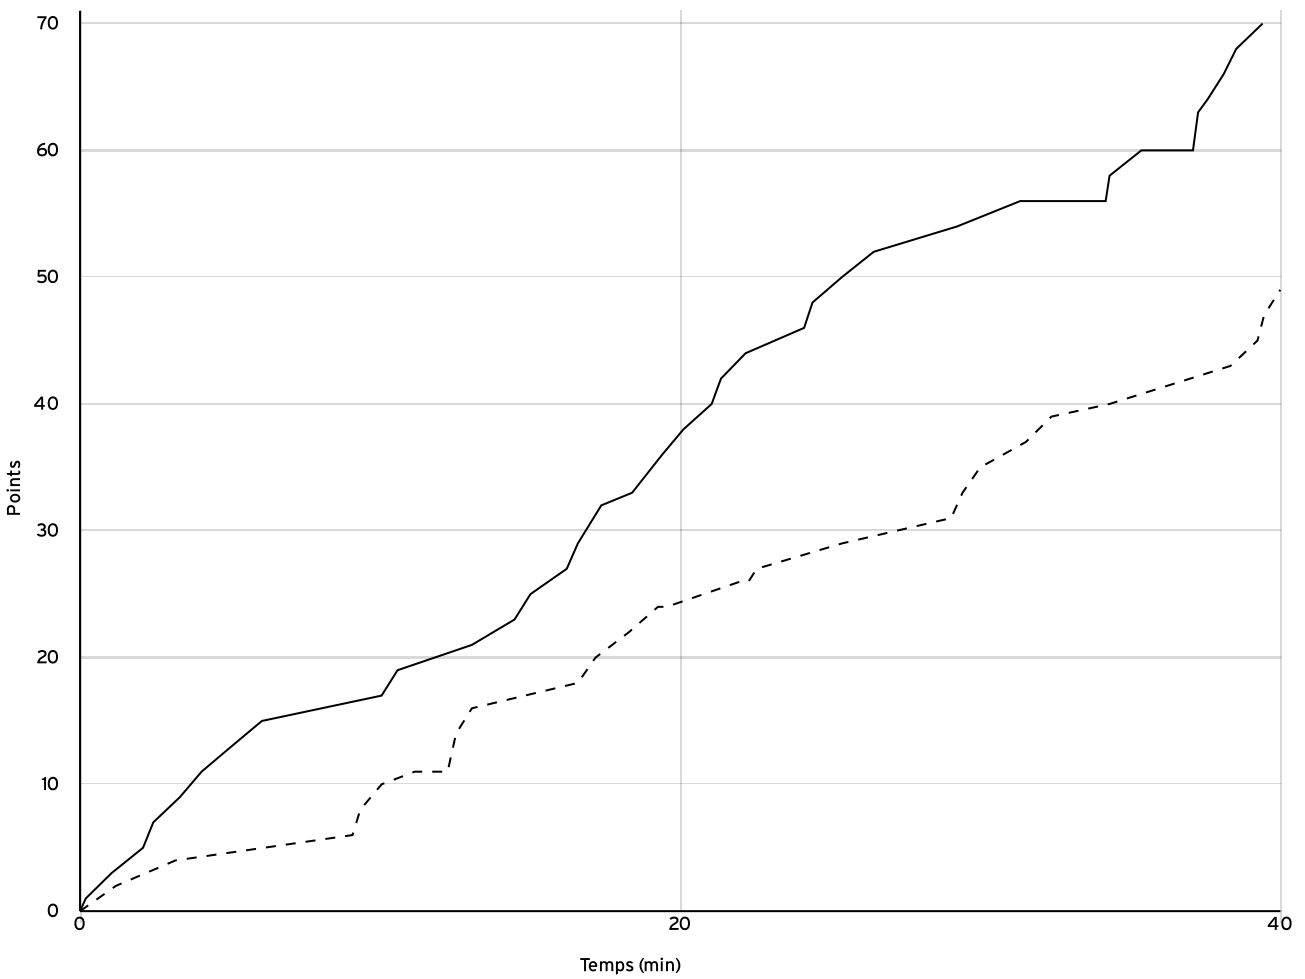

Régionale masculine Vétérans - Division 3 RMVE-3	Rencontre N° 303304	Date 12/04/26	Heure 09:15	Lieu CHATOU
	Poule A	1 <sup>er</sup> arbitre NOUINOU Y	2 <sup>e</sup> arbitre	3 <sup>e</sup> arbitre

DONNÉES ET RATIOS

Données	LOCAUX	VISITEURS
Avantage maximum	26	0
Série maximum	10	6
Points du banc	15	13
Égalités		0
Durée de l'avantage	10:05	00:00

PROGRESSION DU SCORE

LOCAUX

VISITEURS