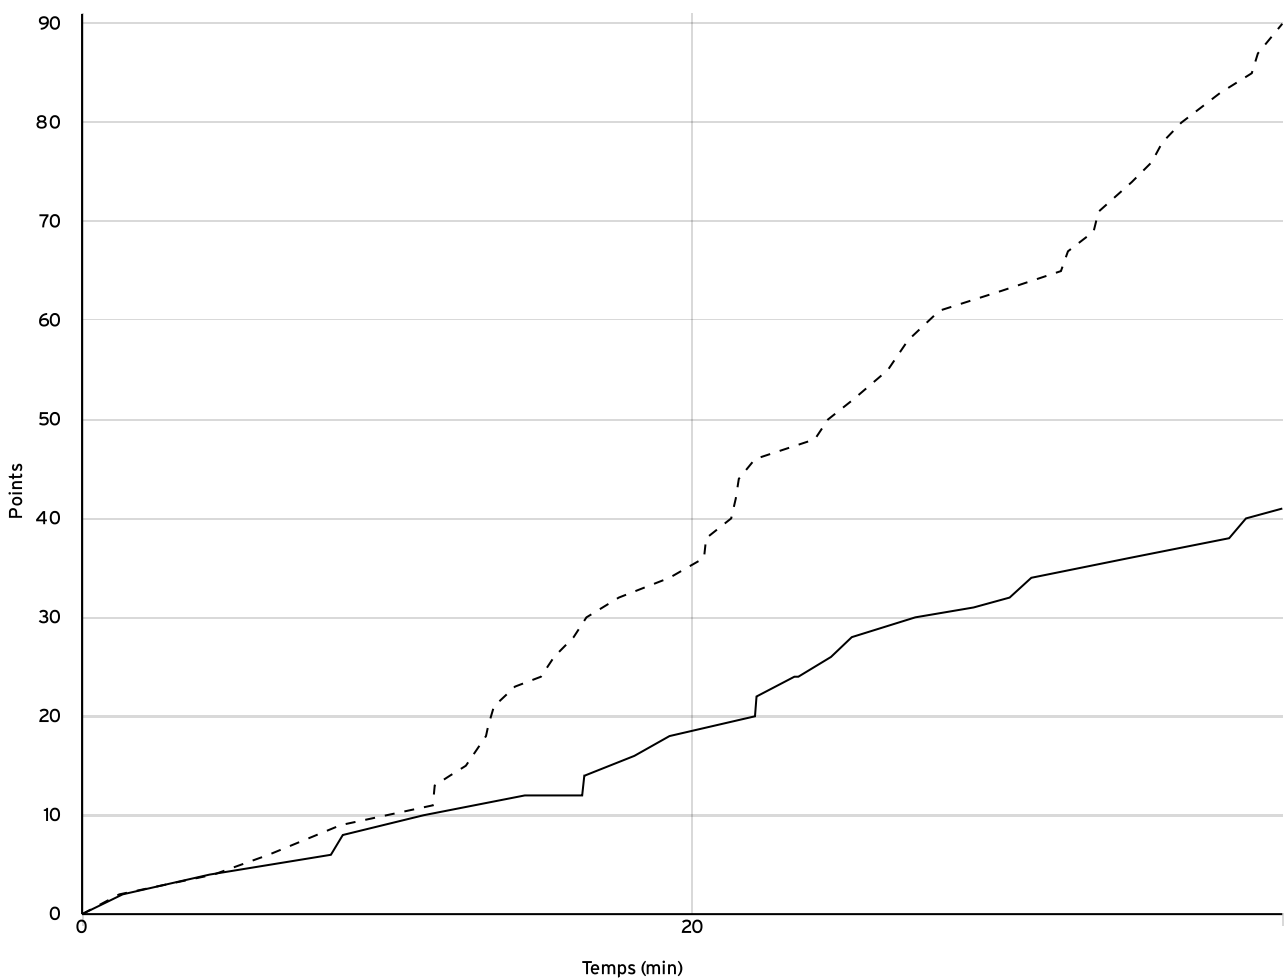

Départementale masculine seniors - Division 2 DM2	Rencontre N° 227	Date 19/11/23	Heure 13:30	Lieu MUREAUX
	Poule A	1 ^{er} arbitre FANE O	2 ^e arbitre ATTEME L	3 ^e arbitre

DONNÉES ET RATIOS

Données	LOCAUX	VISITEURS
Avantage maximum	2	50
Série maximum	4	14
Points du banc	12	39
Égalités		3
Durée de l'avantage	02:45	06:32

PROGRESSION DU SCORE

LOCAUX

VISITEURS