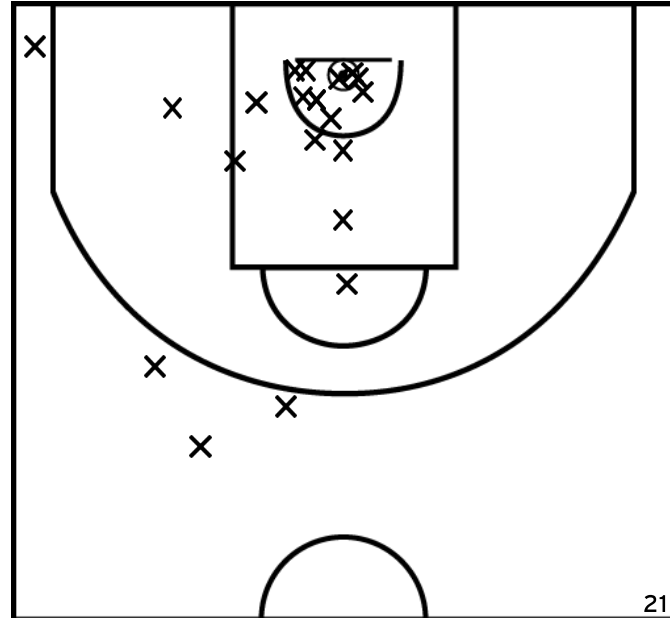

Rencontre: 299 Date: 02/10/22 Heure: 15:30

Arbitre: ESNAULT R

ÉQUIPE E.LE CHESNAY VERSAILLES 78 B - 3 (A)