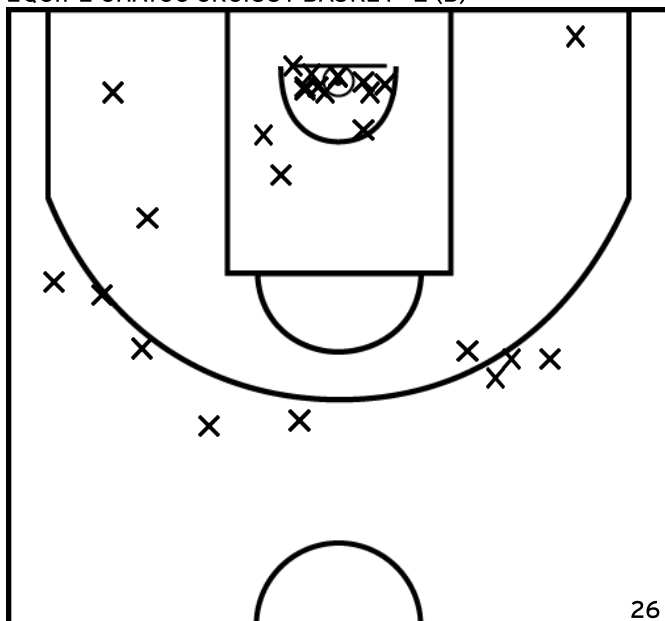

RYCKEBUSCH P. - E.LE CHESNAY VERSAILLES 78 B - 3 (A)

PÉRIODE 1

PÉRIODE 3

PROLONGATIONS

PÉRIODE 2

PÉRIODE 4

ÉQUIPE CHATOU CROISSY BASKET - 2 (B)

PÉRIODE 1