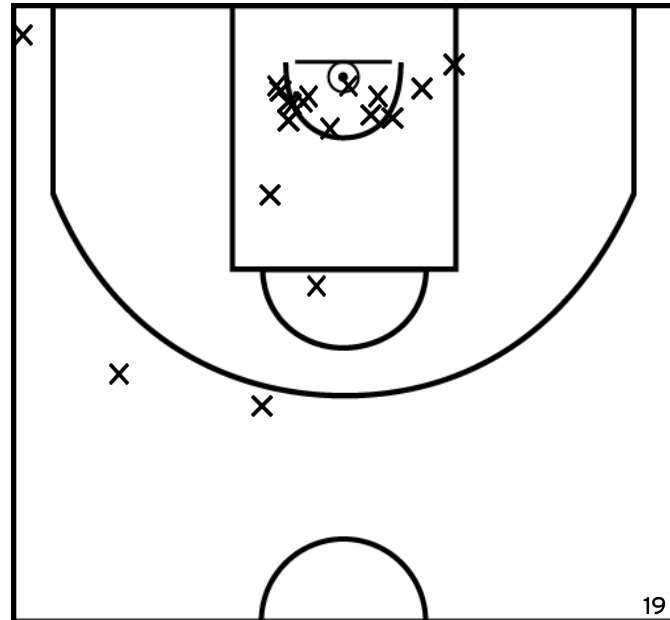

Rencontre: 309 Date: 16/10/22 Heure: 15:30

Arbitre: DA SILVA O BOITEZ J

ÉQUIPE CHATOU CROISSY BASKET - 2 (A)