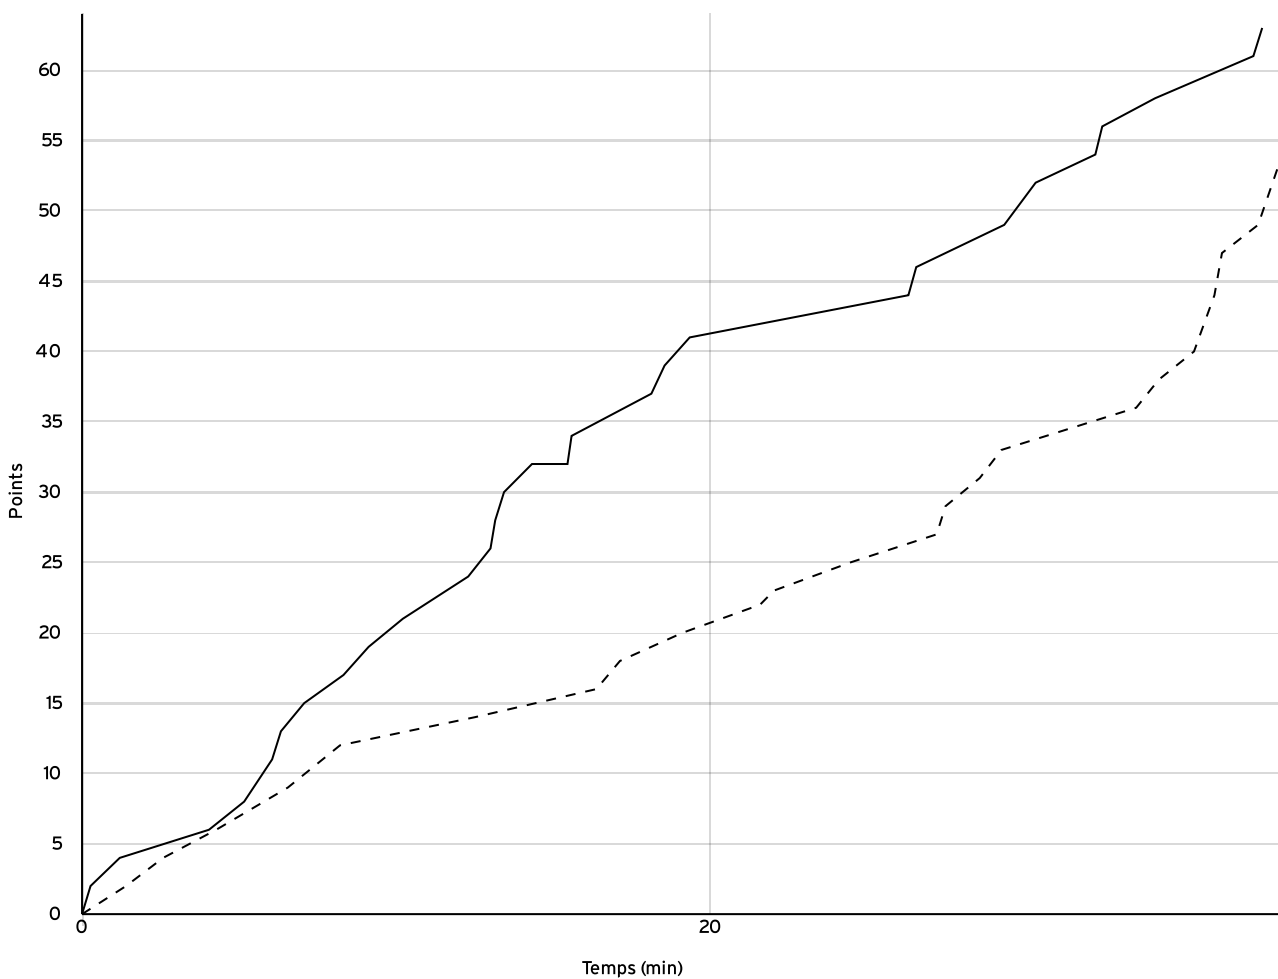

Départementale
 masculine seniors
 - Division 2
 DM2

Rencontre N° 366 Date 19/03/23 Heure 15:30 Lieu CROISSY-SUR-SEINE
 Poule B 1^{er} arbitre DA SILVA O 2^e arbitre 3^e arbitre

DONNÉES ET RATIOS

Données	LOCAUX	VISITEURS
Avantage maximum	23	0
Série maximum	10	11
Points du banc	23	12
Égalités		2
Durée de l'avantage	10:50	00:00

PROGRESSION DU SCORE

LOCAUX

VISITEURS