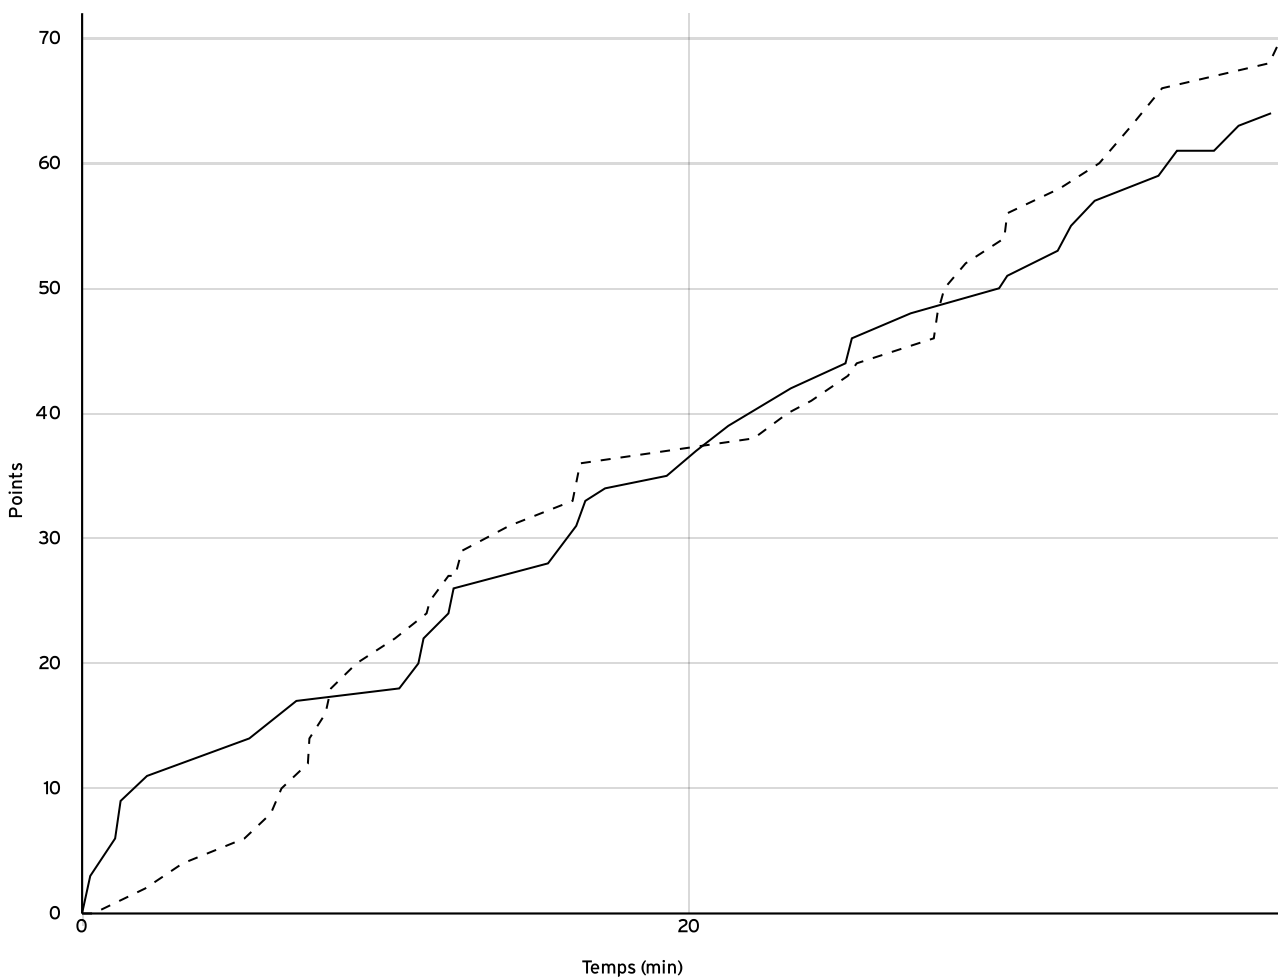

Départementale  
 masculine seniors  
 - Division 2  
 DM2

Rencontre N° 378 Date 16/04/23 Heure 15:30 Lieu CROISSY-SUR-SEINE  
 Poule B 1<sup>er</sup> arbitre FARTOUT M 2<sup>e</sup> arbitre BORGES DA 3<sup>e</sup> arbitre  
 SILVA B

DONNÉES ET RATIOS

Données	LOCAUX	VISITEURS
Avantage maximum	9	7
Série maximum	8	12
Points du banc	18	29
Égalités		2
Durée de l'avantage	08:02	03:27

PROGRESSION DU SCORE

LOCAUX

VISITEURS