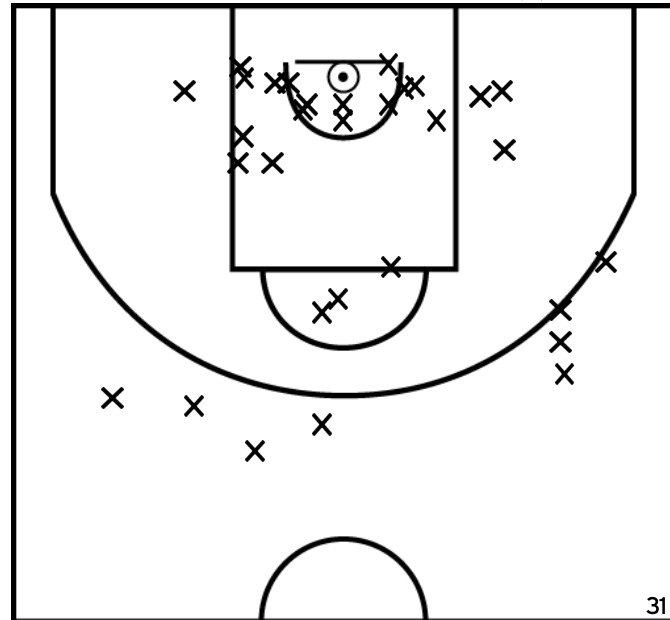

Rencontre: 313 Date: 12/11/22 Heure: 20:30

Arbitre: GOLDSTEIN D BOSQ P

ÉQUIPE KANGOUS BC MAGNY LES HAMEAUX (A)

PÉRIODE 1

PÉRIODE 3

PROLONGATIONS

PÉRIODE 2

PÉRIODE 4