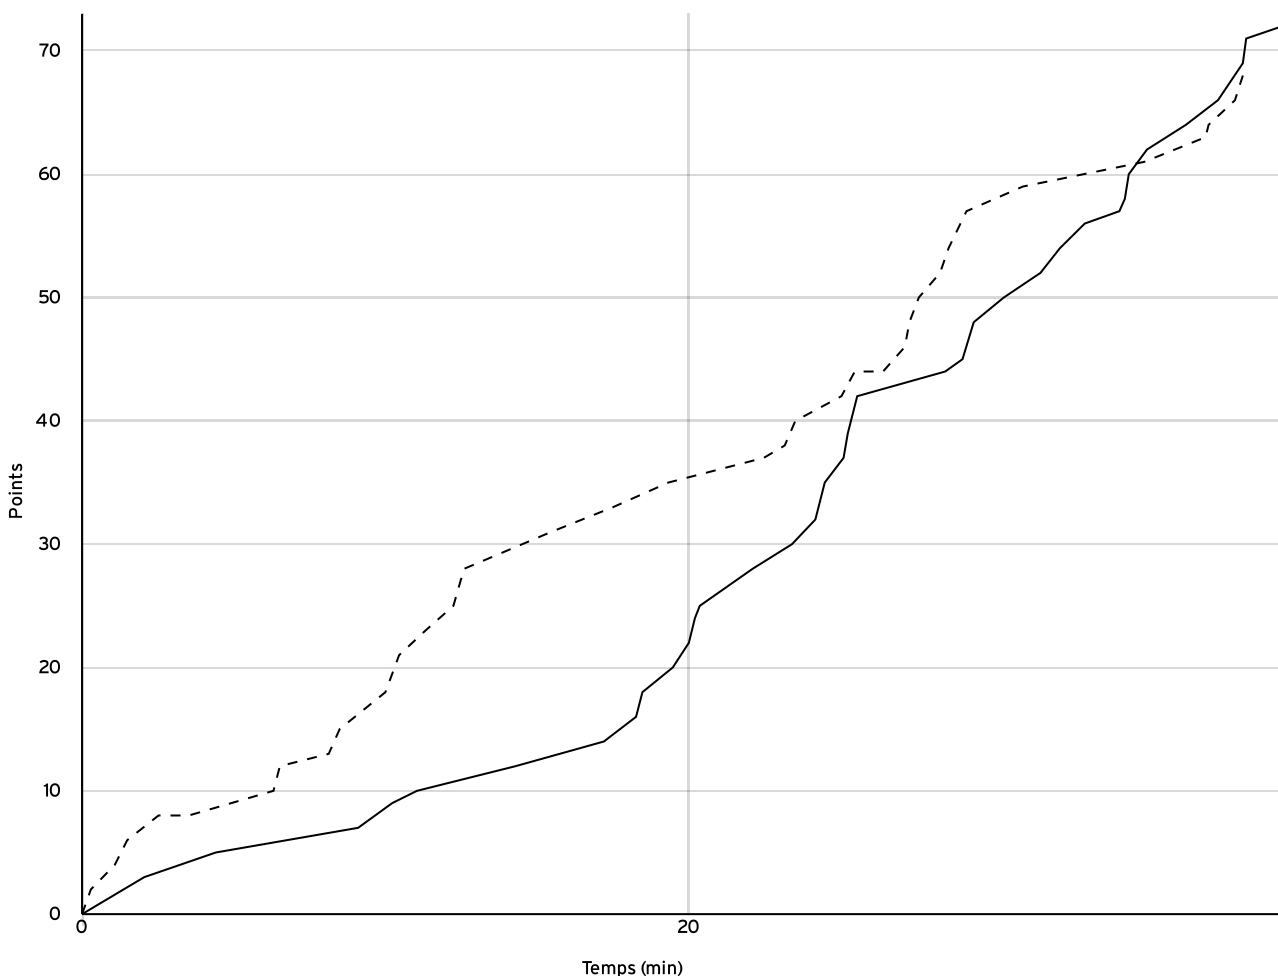

Départementale
 masculine seniors
 - Division 2
 DM2

Rencontre N° 317
 Poule B

Date 20/11/22
 1^{er} arbitre KAUFMAN O

Heure 15:30
 2^e arbitre

Lieu CROISSY-SUR-SEINE
 3^e arbitre

DONNÉES ET RATIOS

Données	LOCAUX	VISITEURS
Avantage maximum	4	19
Série maximum	10	8
Points du banc	20	3
Égalités		2
Durée de l'avantage	00:04	10:21

PROGRESSION DU SCORE

LOCAUX

VISITEURS