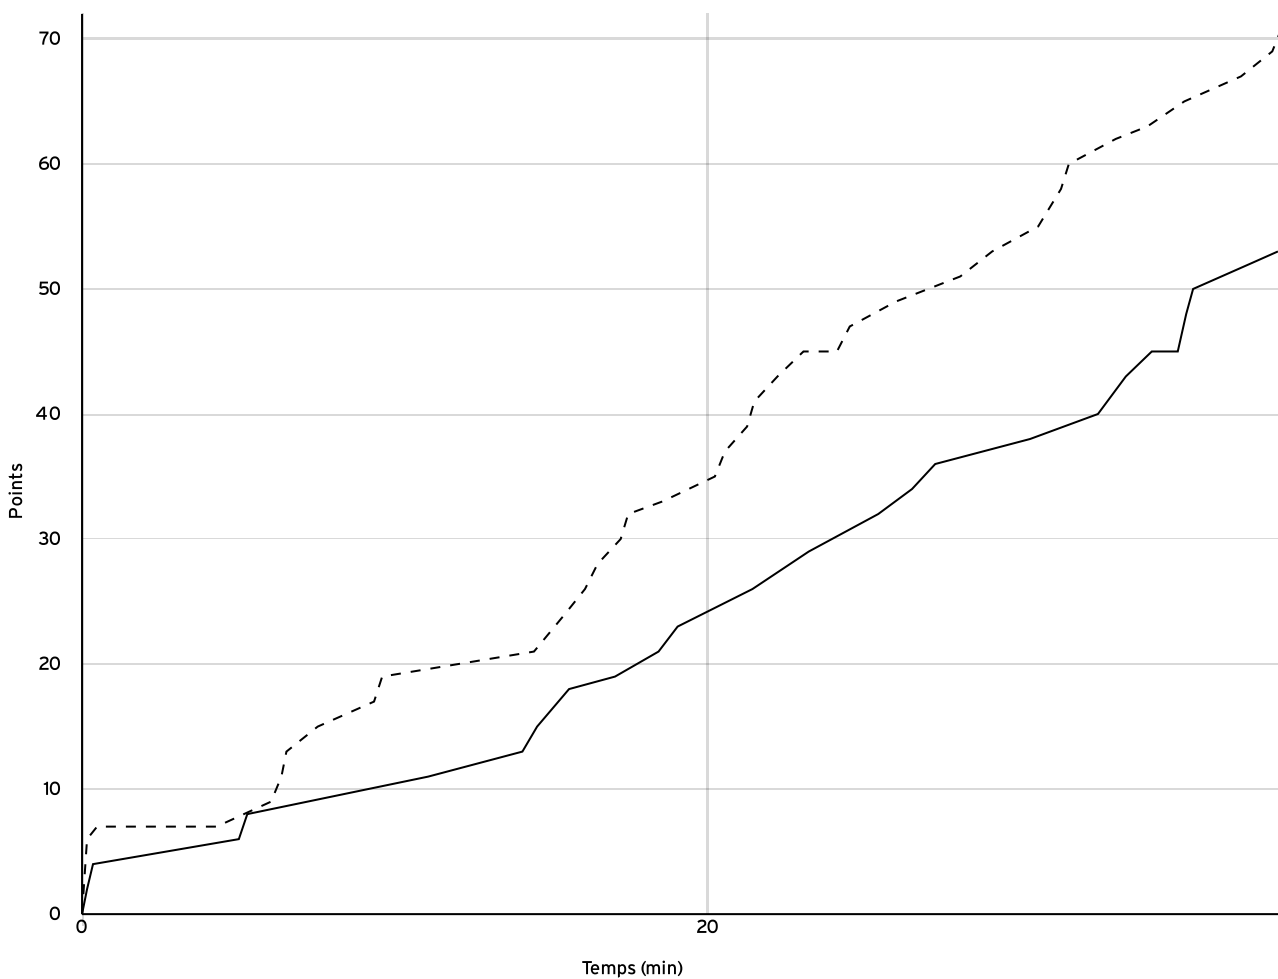

#### VISITEURS

N° Maillot	NOM Prénom	5 de départ	Tps de jeu	Nb Pts Marqués	Nb Tirs Réussis	3 Pts Réussis	2 Int Réussis	2 Ext Réussis	LF Réussis	Ftes Com	
5	RALAMBOZAFY RANAIVO, Tahina	×	23:19	12	6	0	5	1	0	1	
6	Mutez, Clement	×	30:24	11	5	1	3	1	0	2	
7	FOUCAUD, Luc		15:15	0	0	0	0	0	0	2	
8	CORDIN, Pierre-yves		15:47	4	1	0	1	0	2	2	
9	CASPAR, Hugo	×	17:51	2	0	0	0	0	2	3	
11	JOB, Alexandre	×	22:11	10	5	0	5	0	0	2	
12	ABENSOUR, Julien	×	23:30	16	6	0	6	0	4	2	
13	AZZI, Julien		16:30	6	3	0	2	1	0	3	
14	BASCOU, Julien		17:49	7	3	0	3	0	1	1	
15	TUSSEAU, Adrien		23:25	3	1	1	0	0	0	0	
Total Équipe			206:01	71	30	2	25	3	9	18	
Total Banc					20	8	1	6	1	3	8
Total 5 de Départ					51	22	1	19	2	6	10
Total 1ère Mi-temps					33	0	0	0	0	0	8
Total 2ème Mi-temps					38	0	0	0	0	0	10
Total Prolongation					0	0	0	0	0	0	0
Entraîneur			undefined							0	

Départementale  
 masculine seniors  
 - Division 2  
 DM2

Rencontre N° 328 Date 08/01/23 Heure 15:30 Lieu CROISSY-SUR-SEINE  
 Poule B 1<sup>er</sup> arbitre DA SILVA O 2<sup>e</sup> arbitre 3<sup>e</sup> arbitre

DONNÉES ET RATIOS

Données	LOCAUX	VISITEURS
Avantage maximum	2	22
Série maximum	5	12
Points du banc	22	20
Égalités		1
Durée de l'avantage	00:43	14:13

PROGRESSION DU SCORE

LOCAUX

VISITEURS